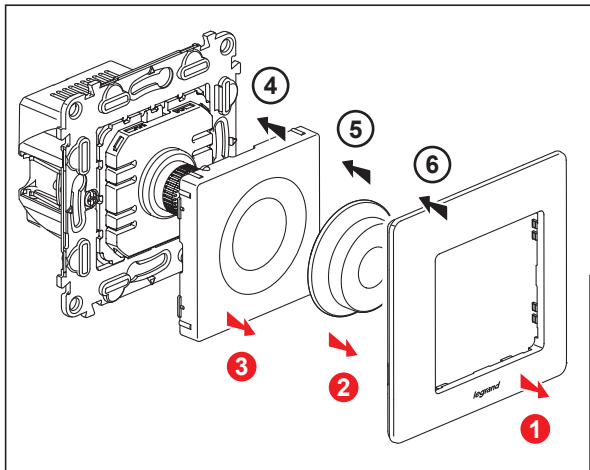

			U	
-10°C ... +70°C	0°C ... +35°C	40 mm	100 .. 240 V~ 50 / 60 Hz	8 mm  1...2,5 mm²

	R	L	C/L		Dimmable	Dimmable LED
200-240V~ 50/60Hz	5...300 W	5... 300 VA	5... 300 VA	5... 300 VA	5...75 W ≤ 10 x	
100-200V~ 50/60Hz	5...150 W	5... 150 VA	5... 150 VA	5... 150 VA	5...37 W ≤ 10 x	