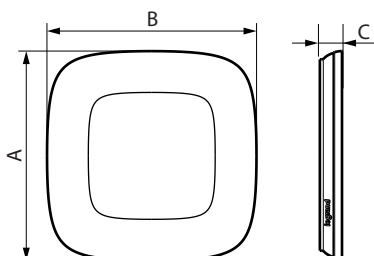

3. РАЗМЕРЫ (мм)

3. РАЗМЕРЫ (мм) (продолжение)

	A	B	C
1-местные	91,5	91,5	9,5
2-местные	163	92,5	9,5
3-местные	234	93	9,5
4-местные	304,5	93	10,5
5-местные	374,5	93	10,5

4. МОНТАЖ

Рамка защелкивается на механизме. При необходимости (например, на стене с тканевым покрытием) конструкция рамки позволяет регулировать глубину посадки от 1 до 1,5 мм (2,5 мм).